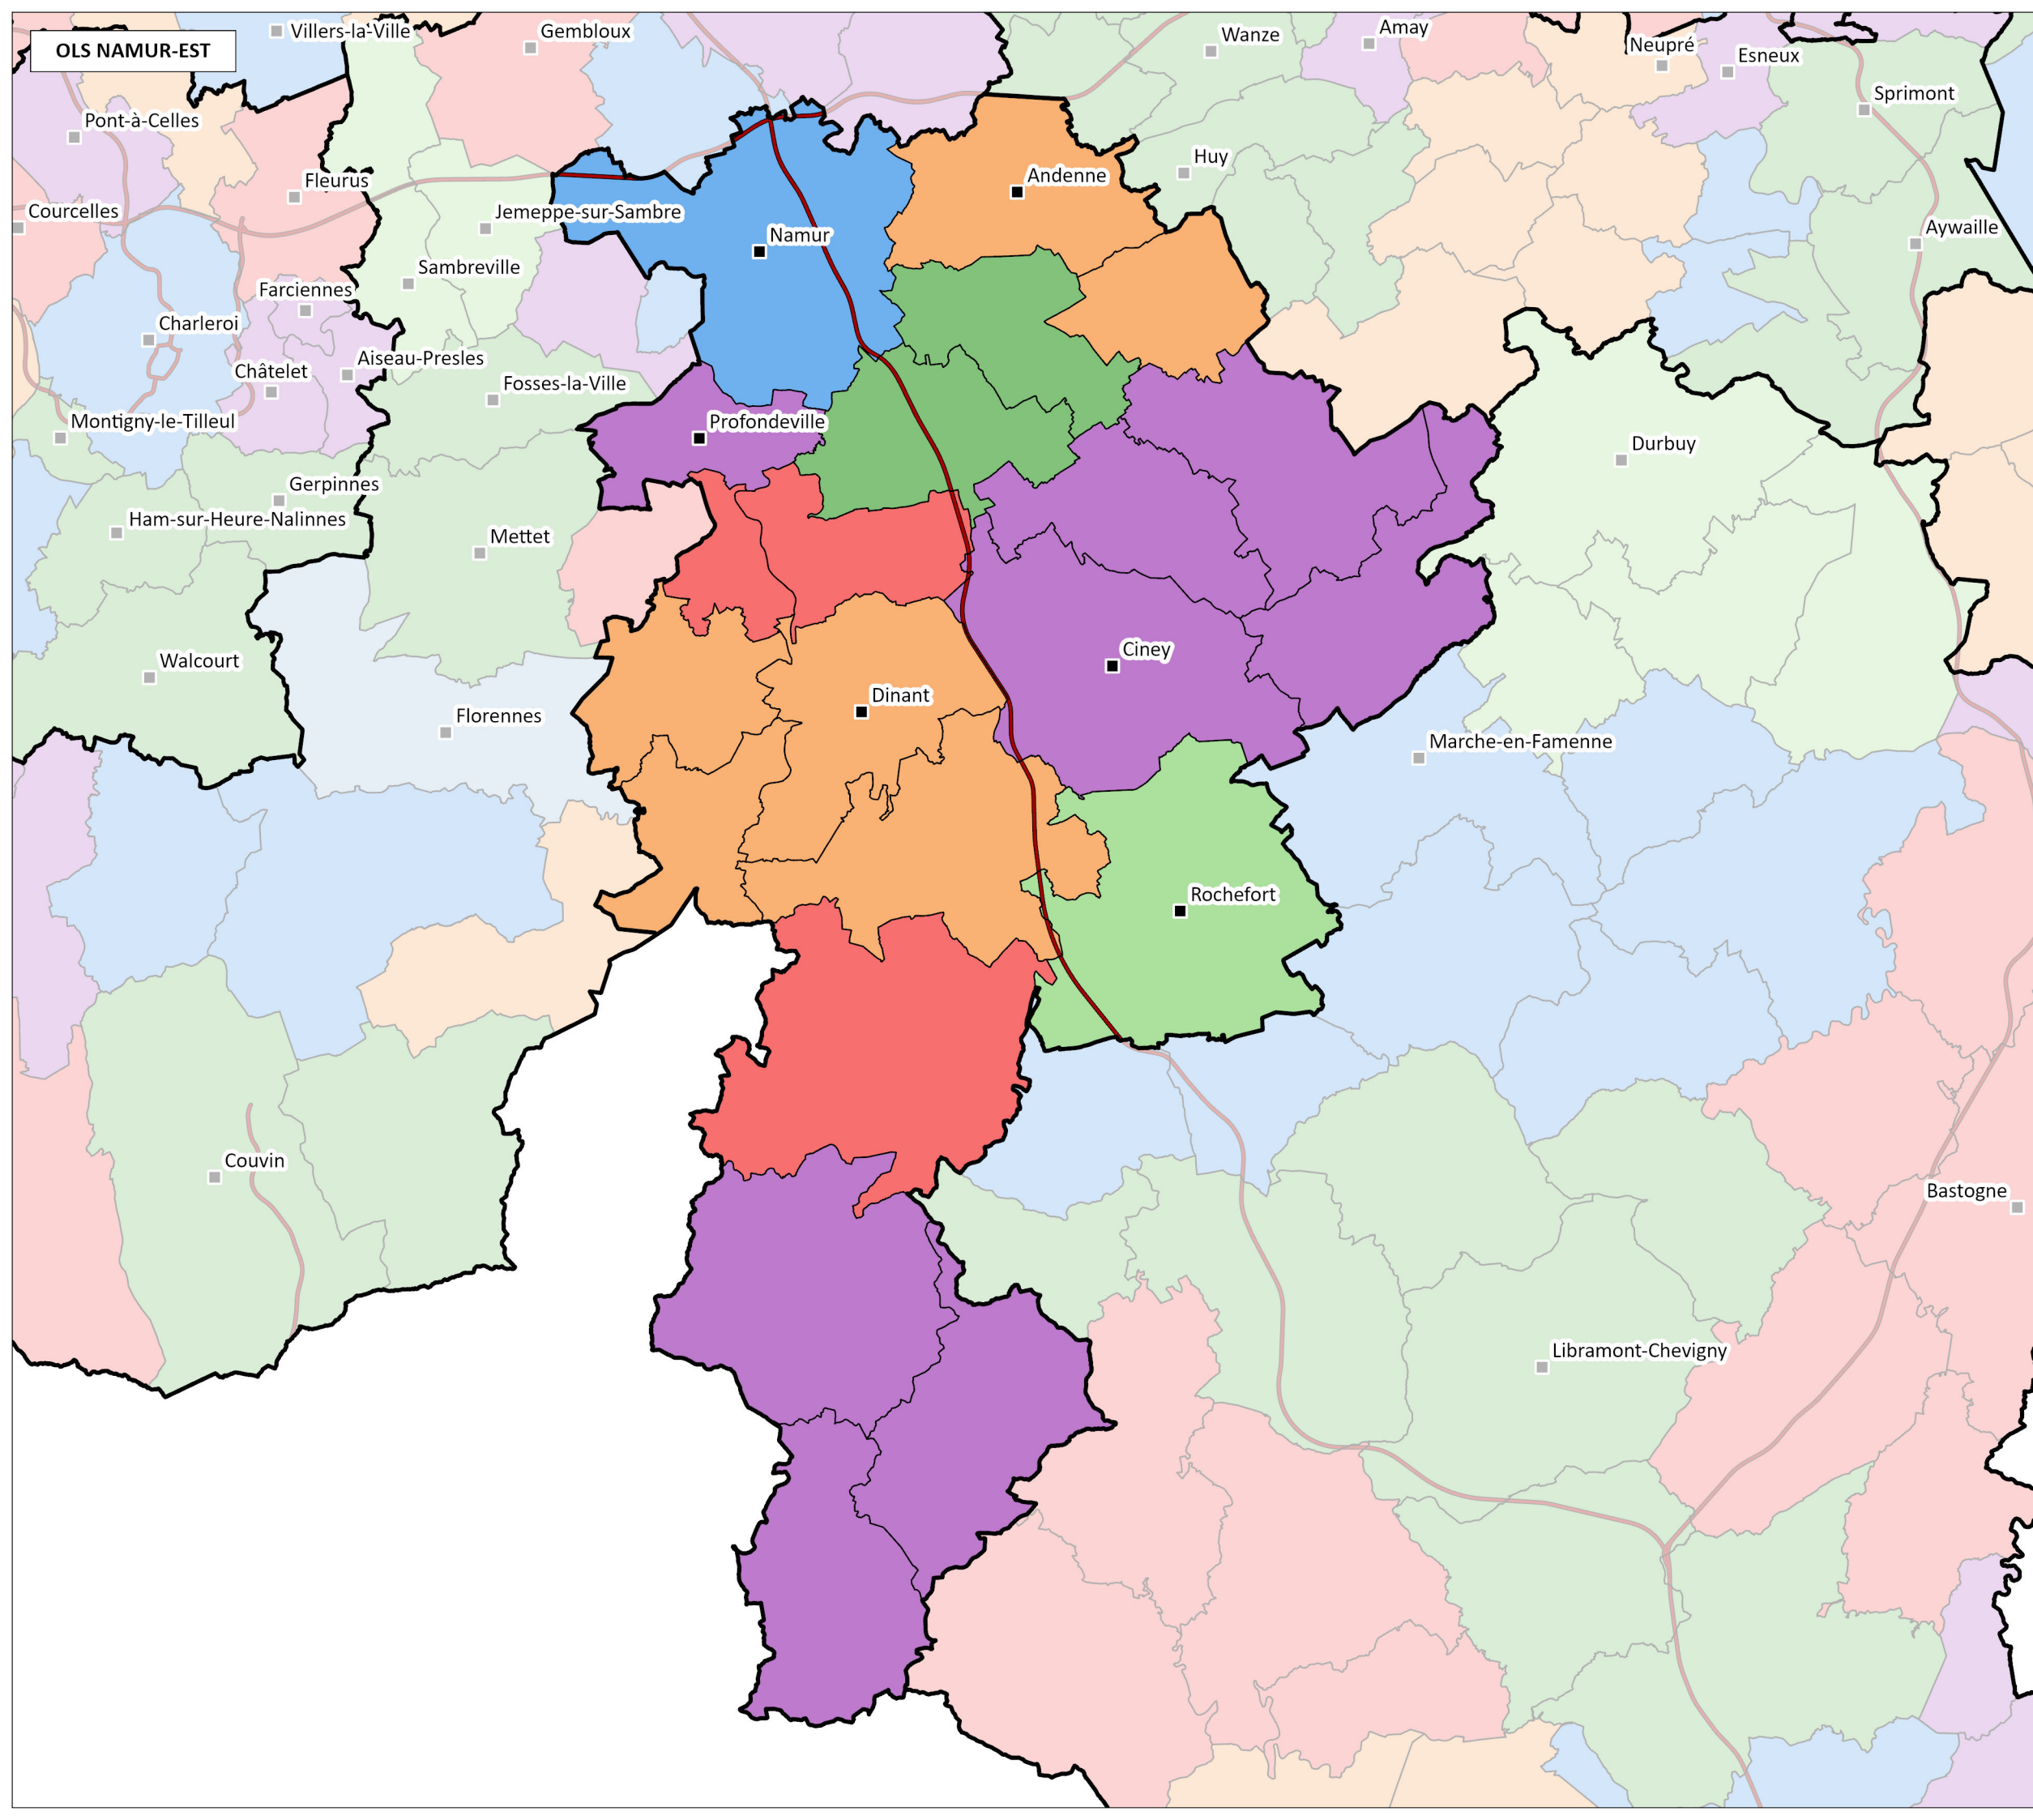

OLS NAMUR-EST

Bassins de vie et de soins

Extension des bassins

Limites

Zones OLS

Communes

Réseau routier

Autoroute