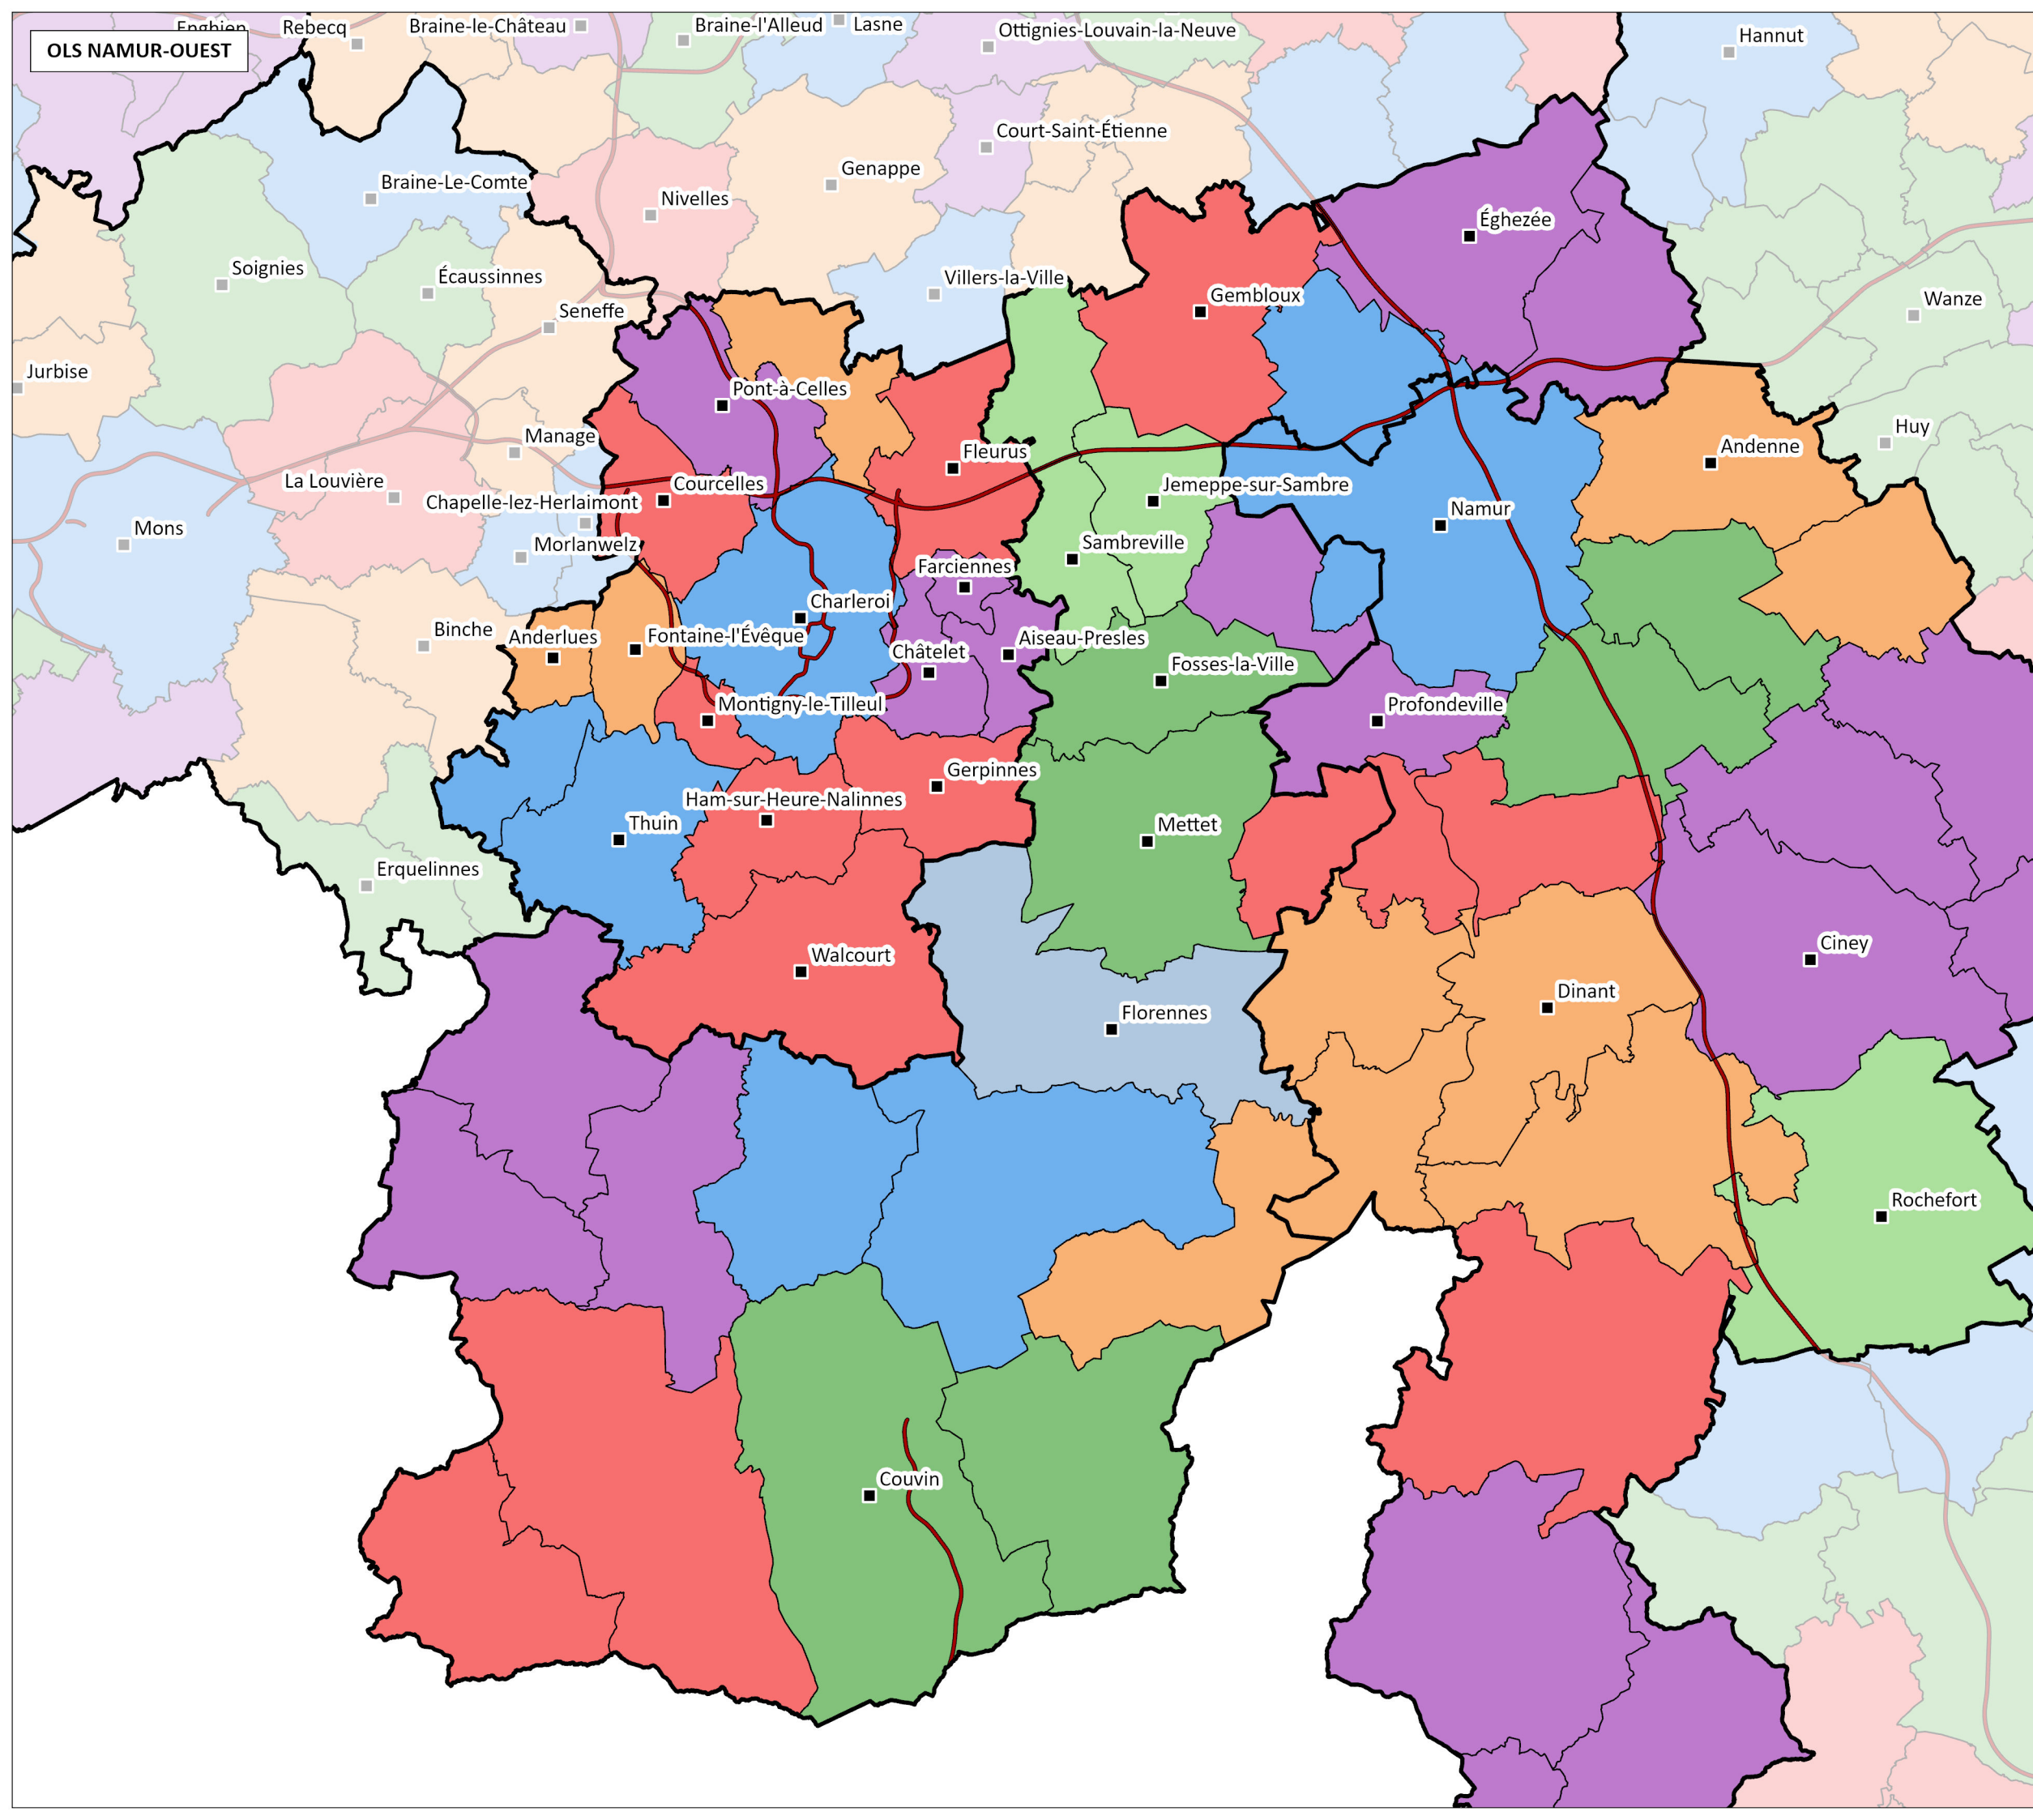

OLS NAMUR-OUEST

Bassins de vie et de soins

Extension des bassins

Limites

Zones OLS

Communes

Réseau routier

Autoroute

Auteurs : SEGEFA-ULiège, 2025
Fond cartographique : OSM, 2025