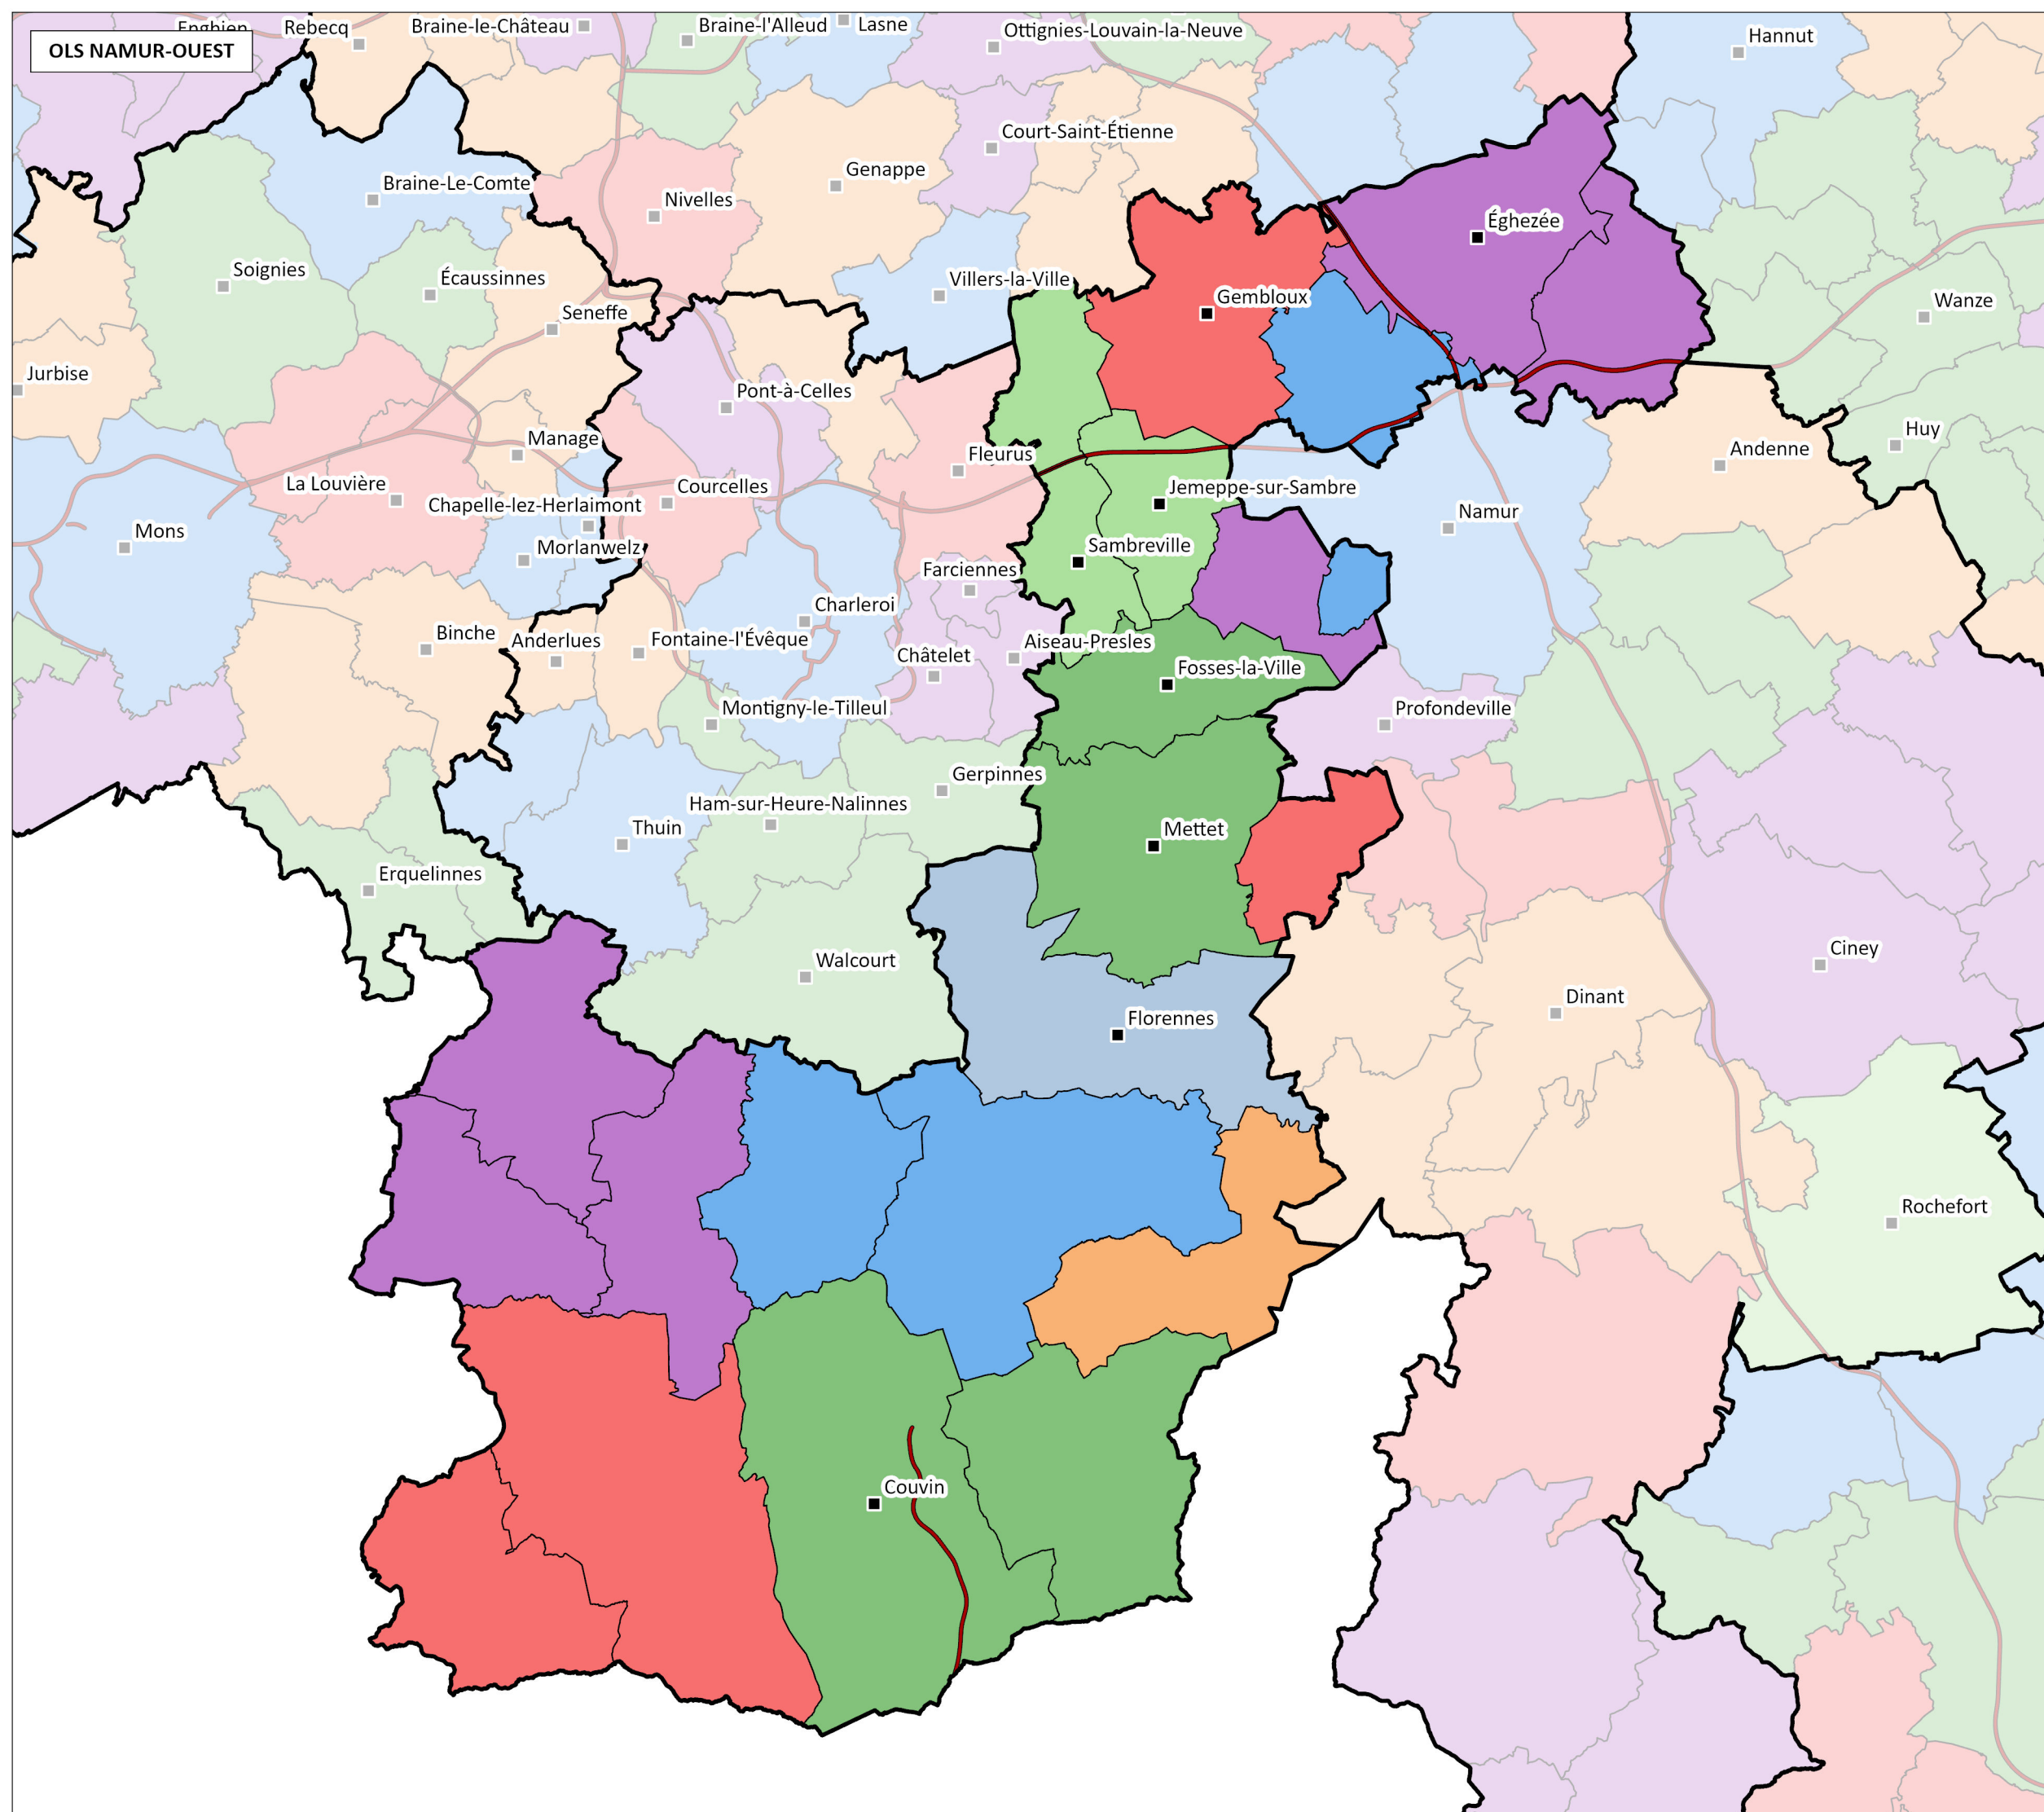

Bassins de vie et de soins

Extension des bassins

Limites

Zones OLS

Communes

Réseau routier

Autoroute

Auteurs : SEGEFA-ULiège, 2025
Fond cartographique : OSM, 2025

OLS NAMUR-OUEST

Bassins de vie et de soins

Extension des bassins

Limites

Zones OLS

Communes

Réseau routier

Autoroute